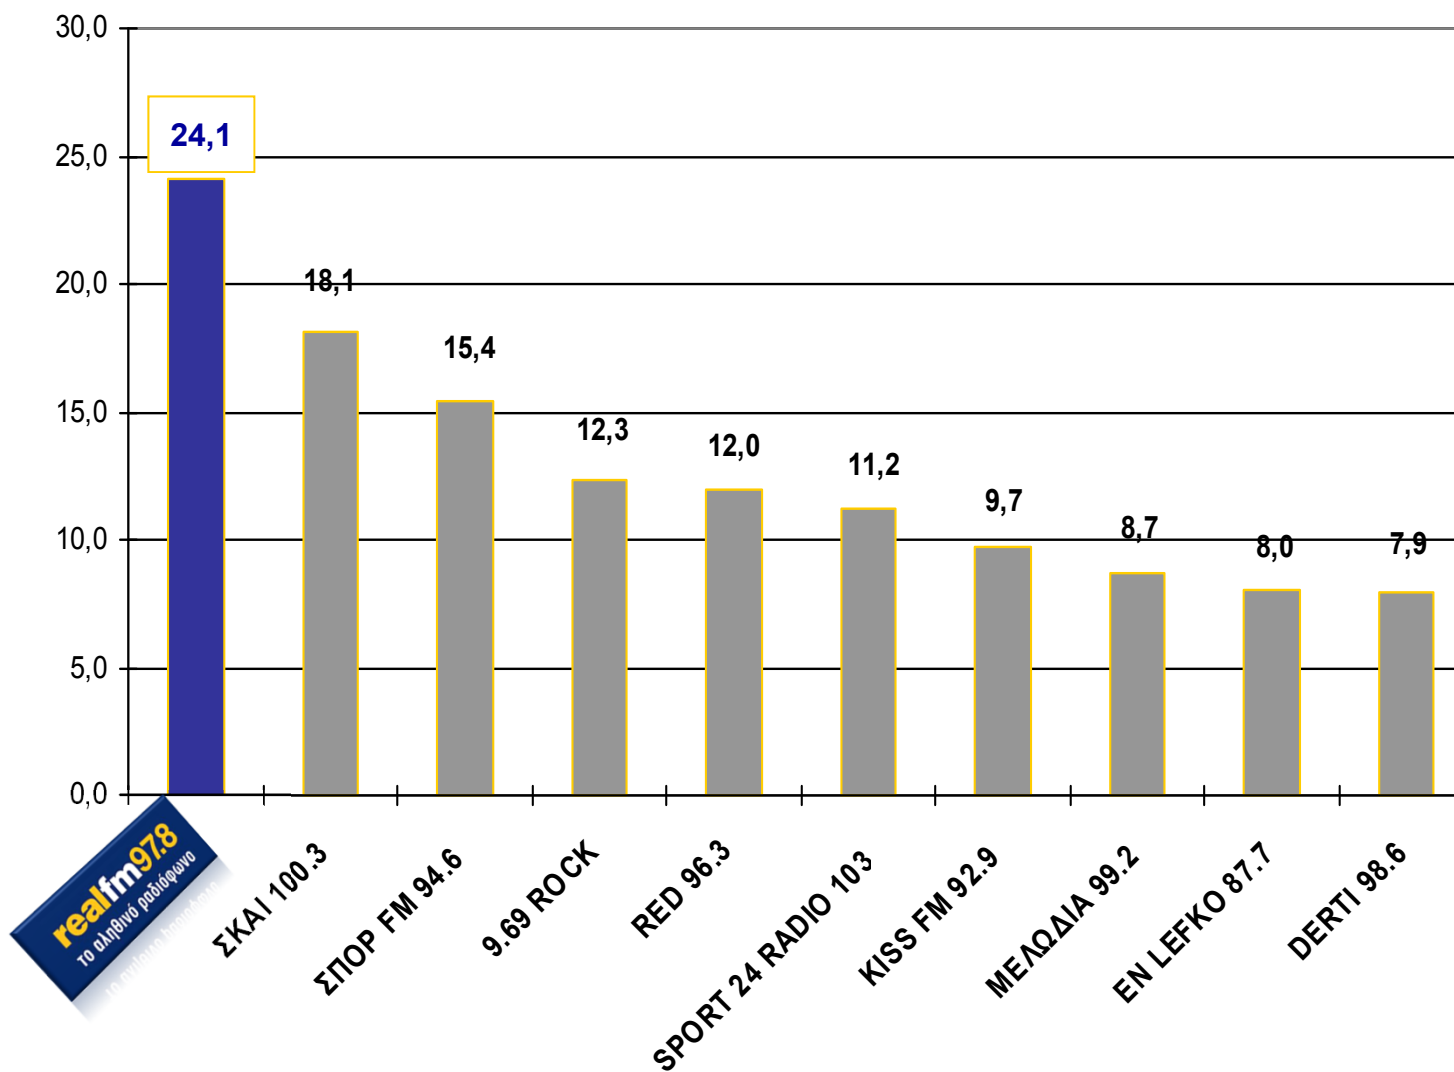

Η επιτυχία του Real FM 97.8 στηρίζεται στην επικοινωνία με τους ακροατές.

ΦΥΛΛΟ

■ ΑΝΤΡΕΣ ■ ΓΥΝΑΙΚΕΣ

ΗΛΙΚΙΑ

■ 13-17 ■ 18-24 ■ 25-34 ■ 35-44 ■ 45-54 ■ 55+

ΜΟΡΦΩΣΗ

■ ΚΑΤΩΤΕΡΗ ■ ΜΕΣΗ ■ ΑΝΩΤΕΡΗ/ΑΝΩΤΑΤΗ

Κ/Ο ΤΑΞΗ

■ D/E ■ C1/C2 ■ Α/Β

ΕΠΑΓΓΕΛΜΑ

ΠΕΡΙΟΧΗ

13 – 70
ΔΕΥΤΕΡΑ – ΠΑΡΑΣΚΕΥΗ
ΜΕΣΗ ΗΜΕΡΗΣΙΑ ΑΚΡΟΑΜΑΤΙΚΟΤΗΤΑ (% επί των ακροατών)

ΑΝΤΡΕΣ 13 – 70
ΔΕΥΤΕΡΑ – ΠΑΡΑΣΚΕΥΗ
ΜΕΣΗ ΗΜΕΡΗΣΙΑ ΑΚΡΟΑΜΑΤΙΚΟΤΗΤΑ (% επί των ακροατών)

ΓΥΝΑΙΚΕΣ 13 – 70
ΔΕΥΤΕΡΑ – ΠΑΡΑΣΚΕΥΗ
ΜΕΣΗ ΗΜΕΡΗΣΙΑ ΑΚΡΟΑΜΑΤΙΚΟΤΗΤΑ (% επί των ακροατών)

35 - 54
ΔΕΥΤΕΡΑ – ΠΑΡΑΣΚΕΥΗ
ΜΕΣΗ ΗΜΕΡΗΣΙΑ ΑΚΡΟΑΜΑΤΙΚΟΤΗΤΑ (% επί των ακροατών)

ΑΝΤΡΕΣ 35 - 54
ΔΕΥΤΕΡΑ – ΠΑΡΑΣΚΕΥΗ
ΜΕΣΗ ΗΜΕΡΗΣΙΑ ΑΚΡΟΑΜΑΤΙΚΟΤΗΤΑ (% επί των ακροατών)

ΓΥΝΑΙΚΕΣ 35 – 54
ΔΕΥΤΕΡΑ – ΠΑΡΑΣΚΕΥΗ
ΜΕΣΗ ΗΜΕΡΗΣΙΑ ΑΚΡΟΑΜΑΤΙΚΟΤΗΤΑ (% επί των ακροατών)