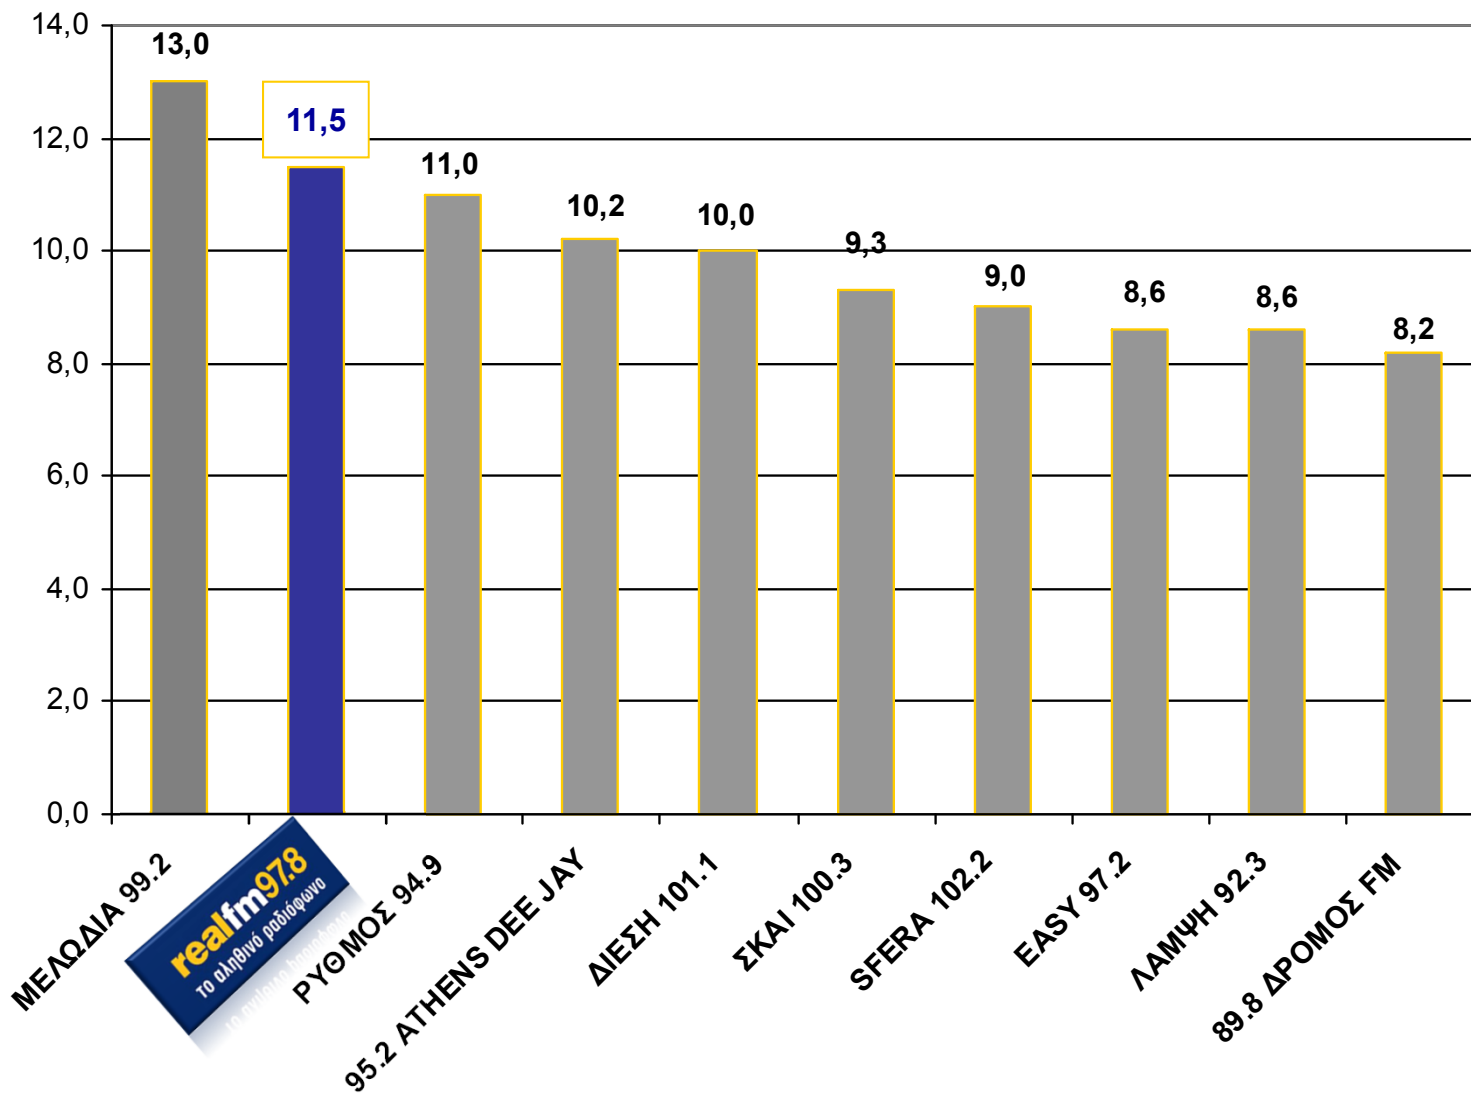

Η επιτυχία του Real FM 97.8 στηρίζεται στην επικοινωνία με τους ακροατές.

ΦΥΛΛΟ

■ ΑΝΤΡΕΣ ■ ΓΥΝΑΙΚΕΣ

ΗΛΙΚΙΑ

■ 13-17 ■ 18-24 ■ 25-34 ■ 35-44 ■ 45-54 ■ 55+

ΜΟΡΦΩΣΗ

■ ΚΑΤΩΤΕΡΗ ■ ΜΕΣΗ ■ ΑΝΩΤΕΡΗ/ΑΝΩΤΑΤΗ

Κ/Ο ΤΑΞΗ

■ D/E ■ C1/C2 ■ Α/Β

ΕΠΑΓΓΕΛΜΑ

ΠΕΡΙΟΧΗ

13 – 70
ΔΕΥΤΕΡΑ – ΠΑΡΑΣΚΕΥΗ
ΜΕΣΗ ΗΜΕΡΗΣΙΑ ΑΚΡΟΑΜΑΤΙΚΟΤΗΤΑ (% επί των ακροατών)

ΑΝΤΡΕΣ 13 – 70
ΔΕΥΤΕΡΑ – ΠΑΡΑΣΚΕΥΗ
ΜΕΣΗ ΗΜΕΡΗΣΙΑ ΑΚΡΟΑΜΑΤΙΚΟΤΗΤΑ (% επί των ακροατών)

ΓΥΝΑΙΚΕΣ 13 – 70
ΔΕΥΤΕΡΑ – ΠΑΡΑΣΚΕΥΗ
ΜΕΣΗ ΗΜΕΡΗΣΙΑ ΑΚΡΟΑΜΑΤΙΚΟΤΗΤΑ (% επί των ακροατών)

35 - 54
ΔΕΥΤΕΡΑ – ΠΑΡΑΣΚΕΥΗ
ΜΕΣΗ ΗΜΕΡΗΣΙΑ ΑΚΡΟΑΜΑΤΙΚΟΤΗΤΑ (% επί των ακροατών)

ΑΝΤΡΕΣ 35 - 54
ΔΕΥΤΕΡΑ – ΠΑΡΑΣΚΕΥΗ
ΜΕΣΗ ΗΜΕΡΗΣΙΑ ΑΚΡΟΑΜΑΤΙΚΟΤΗΤΑ (% επί των ακροατών)

ΓΥΝΑΙΚΕΣ 35 – 54
ΔΕΥΤΕΡΑ – ΠΑΡΑΣΚΕΥΗ
ΜΕΣΗ ΗΜΕΡΗΣΙΑ ΑΚΡΟΑΜΑΤΙΚΟΤΗΤΑ (% επί των ακροατών)