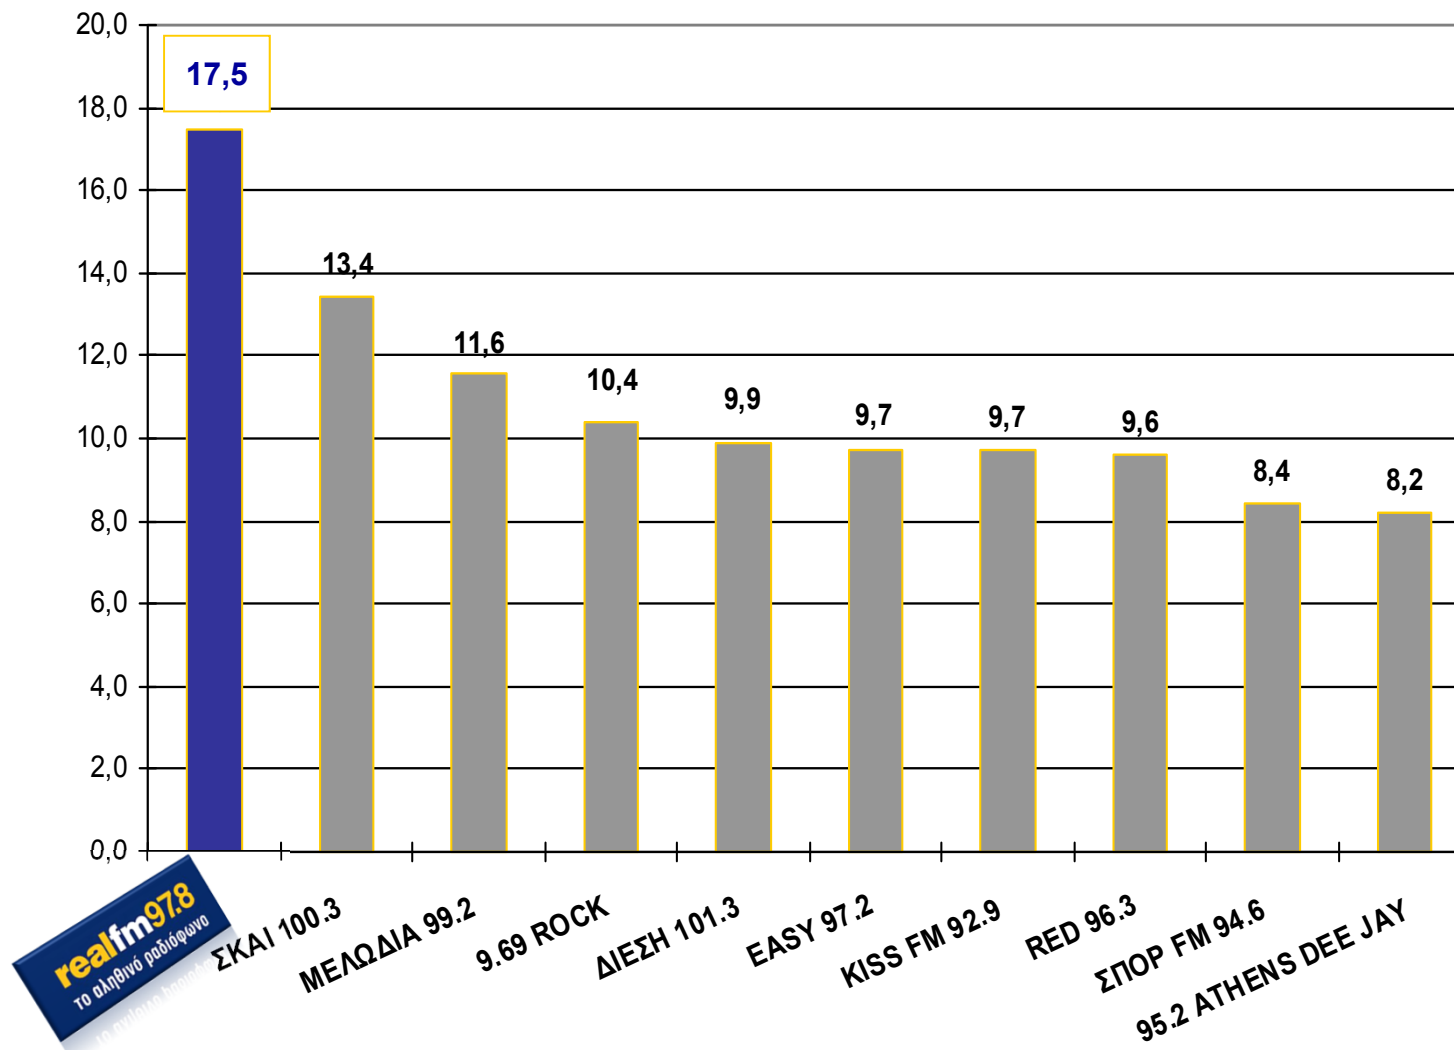

Η επιτυχία του Real FM 97.8 στηρίζεται στην επικοινωνία με τους ακροατές.

ΦΥΛΛΟ

■ ΑΝΤΡΕΣ ■ ΓΥΝΑΙΚΕΣ

ΗΛΙΚΙΑ

■ 13-17 ■ 18-24 ■ 25-34 ■ 35-44 ■ 45-54 ■ 55+

ΜΟΡΦΩΣΗ

■ ΚΑΤΩΤΕΡΗ ■ ΜΕΣΗ ■ ΑΝΩΤΕΡΗ/ΑΝΩΤΑΤΗ

Κ/Ο ΤΑΞΗ

■ D/E ■ C1/C2 ■ Α/Β

ΕΠΑΓΓΕΛΜΑ

ΠΕΡΙΟΧΗ

13 – 70
ΔΕΥΤΕΡΑ – ΠΑΡΑΣΚΕΥΗ
ΜΕΣΗ ΗΜΕΡΗΣΙΑ ΑΚΡΟΑΜΑΤΙΚΟΤΗΤΑ (% επί των ακροατών)

ΑΝΤΡΕΣ 13 – 70
ΔΕΥΤΕΡΑ – ΠΑΡΑΣΚΕΥΗ
ΜΕΣΗ ΗΜΕΡΗΣΙΑ ΑΚΡΟΑΜΑΤΙΚΟΤΗΤΑ (% επί των ακροατών)

ΓΥΝΑΙΚΕΣ 13 – 70
ΔΕΥΤΕΡΑ – ΠΑΡΑΣΚΕΥΗ
ΜΕΣΗ ΗΜΕΡΗΣΙΑ ΑΚΡΟΑΜΑΤΙΚΟΤΗΤΑ (% επί των ακροατών)

35 - 54
ΔΕΥΤΕΡΑ – ΠΑΡΑΣΚΕΥΗ
ΜΕΣΗ ΗΜΕΡΗΣΙΑ ΑΚΡΟΑΜΑΤΙΚΟΤΗΤΑ (% επί των ακροατών)

ΑΝΤΡΕΣ 35 - 54
ΔΕΥΤΕΡΑ – ΠΑΡΑΣΚΕΥΗ
ΜΕΣΗ ΗΜΕΡΗΣΙΑ ΑΚΡΟΑΜΑΤΙΚΟΤΗΤΑ (% επί των ακροατών)

ΓΥΝΑΙΚΕΣ 35 – 54
ΔΕΥΤΕΡΑ – ΠΑΡΑΣΚΕΥΗ
ΜΕΣΗ ΗΜΕΡΗΣΙΑ ΑΚΡΟΑΜΑΤΙΚΟΤΗΤΑ (% επί των ακροατών)