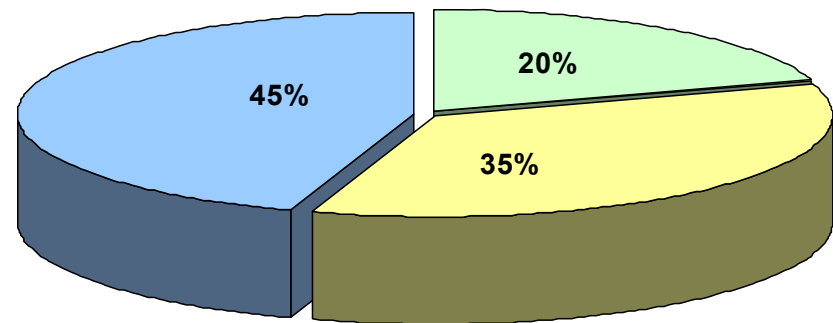

realfm97.8

το αληθινό ραδιόφωνο

το αγαπημένο βασιστόφωνο

Ο [realfm 97.8](#) «άνοιξε» τα μικρόφωνα του τον Σεπτέμβριο του 2007.

Είναι το πρώτο talk radio στην Ελλάδα.

Έξυπνοι και αιχμηροί σχολιασμοί της επικαιρότητας από κορυφαίους δημοσιογράφους και ραδιοφωνικούς παραγωγούς, συνεντεύξεις που «βγάζουν» ειδήσεις, πλούσιο αθλητικό παρασκήνιο, γερές δόσεις χιούμορ και ποιοτική μουσική.

Η επιτυχία του Real FM 97.8 στηρίζεται στην επικοινωνία με τους ακροατές.

ΦΥΛΛΟ

■ ΑΝΤΡΕΣ ■ ΓΥΝΑΙΚΕΣ

ΗΛΙΚΙΑ

■ 13-17 ■ 18-24 ■ 25-34 ■ 35-44 ■ 45-54 ■ 55+

ΜΟΡΦΩΣΗ

■ ΚΑΤΩΤΕΡΗ ■ ΜΕΣΗ ■ ΑΝΩΤΕΡΗ/ΑΝΩΤΑΤΗ

Κ/Ο ΤΑΞΗ

■ D/E ■ C1/C2 ■ Α/Β

ΕΠΑΓΓΕΛΜΑ

ΠΕΡΙΟΧΗ

13 – 70
ΔΕΥΤΕΡΑ – ΠΑΡΑΣΚΕΥΗ
ΜΕΣΗ ΗΜΕΡΗΣΙΑ ΑΚΡΟΑΜΑΤΙΚΟΤΗΤΑ (% επί των ακροατών)

ΑΝΤΡΕΣ 13 – 70
ΔΕΥΤΕΡΑ – ΠΑΡΑΣΚΕΥΗ
ΜΕΣΗ ΗΜΕΡΗΣΙΑ ΑΚΡΟΑΜΑΤΙΚΟΤΗΤΑ (% επί των ακροατών)

ΓΥΝΑΙΚΕΣ 13 – 70
ΔΕΥΤΕΡΑ – ΠΑΡΑΣΚΕΥΗ
ΜΕΣΗ ΗΜΕΡΗΣΙΑ ΑΚΡΟΑΜΑΤΙΚΟΤΗΤΑ (% επί των ακροατών)

35 - 54
ΔΕΥΤΕΡΑ – ΠΑΡΑΣΚΕΥΗ
ΜΕΣΗ ΗΜΕΡΗΣΙΑ ΑΚΡΟΑΜΑΤΙΚΟΤΗΤΑ (% επί των ακροατών)

ΑΝΤΡΕΣ 35 - 54
ΔΕΥΤΕΡΑ – ΠΑΡΑΣΚΕΥΗ
ΜΕΣΗ ΗΜΕΡΗΣΙΑ ΑΚΡΟΑΜΑΤΙΚΟΤΗΤΑ (% επί των ακροατών)

ΓΥΝΑΙΚΕΣ 35 – 54
ΔΕΥΤΕΡΑ – ΠΑΡΑΣΚΕΥΗ
ΜΕΣΗ ΗΜΕΡΗΣΙΑ ΑΚΡΟΑΜΑΤΙΚΟΤΗΤΑ (% επί των ακροατών)