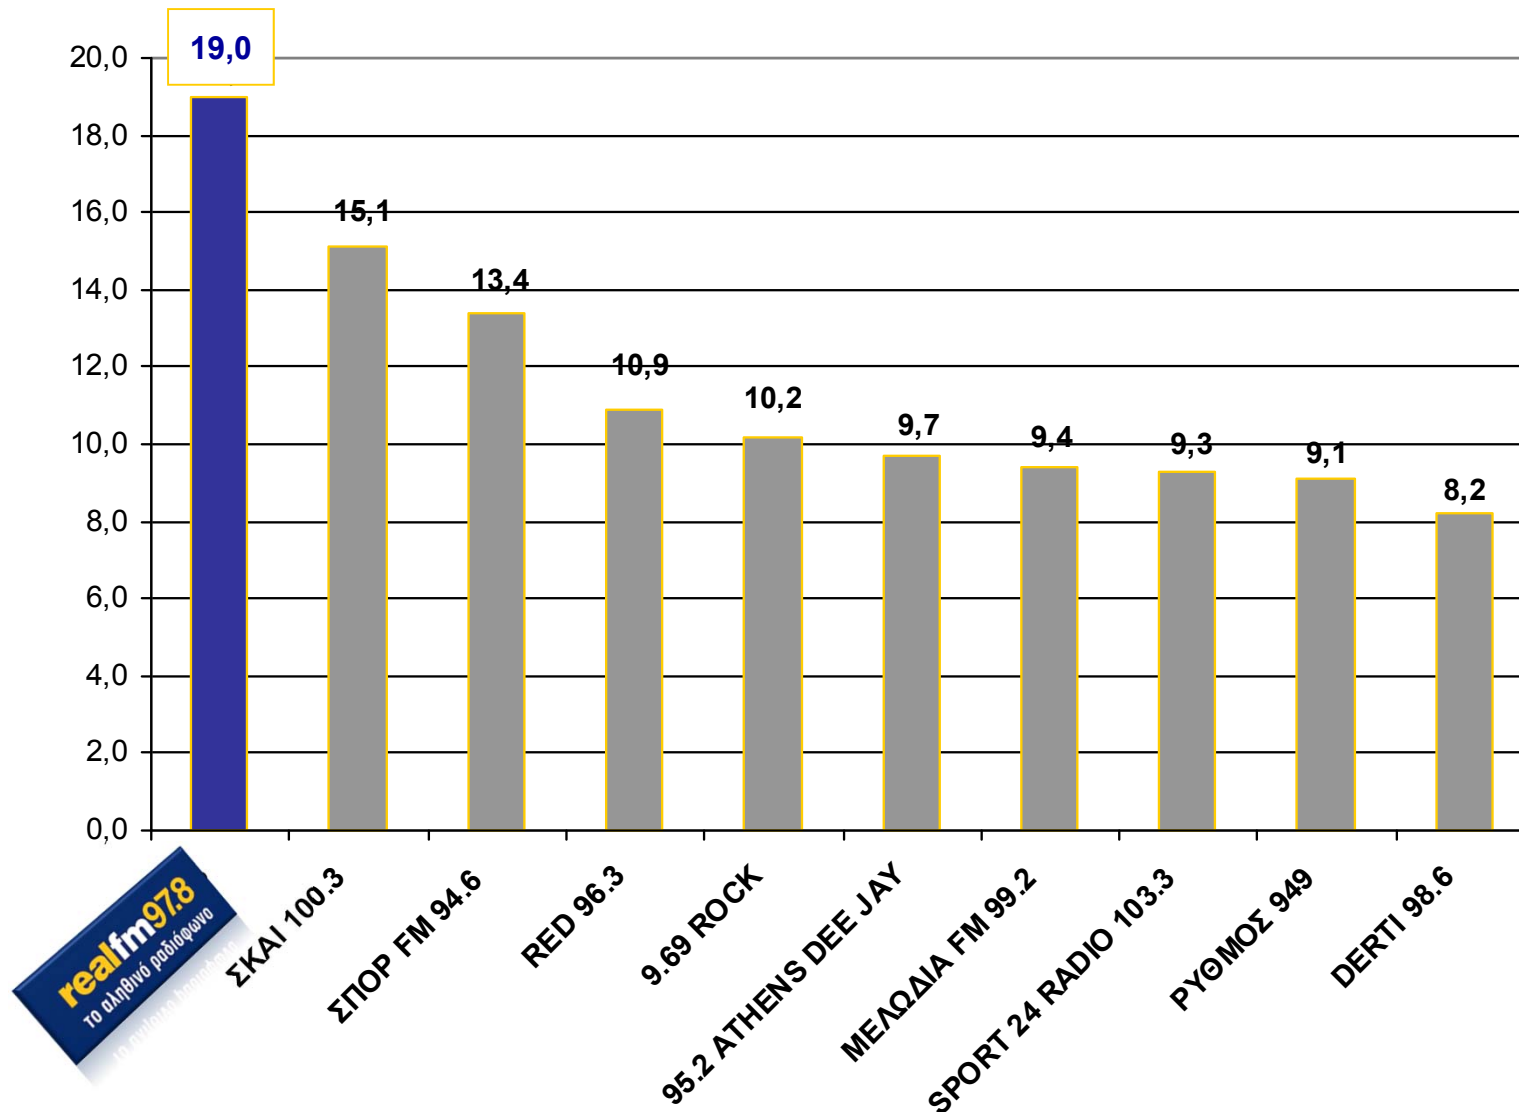

Η επιτυχία του Real FM 97.8 στηρίζεται στην επικοινωνία με τους ακροατές.

ΦΥΛΛΟ

■ ΑΝΤΡΕΣ ■ ΓΥΝΑΙΚΕΣ

ΗΛΙΚΙΑ

■ 13-17 ■ 18-24 ■ 25-34 ■ 35-44 ■ 45-54 ■ 55+

ΜΟΡΦΩΣΗ

■ ΚΑΤΩΤΕΡΗ ■ ΜΕΣΗ ■ ΑΝΩΤΕΡΗ/ΑΝΩΤΑΤΗ

Κ/Ο ΤΑΞΗ

■ D/E ■ C1/C2 ■ Α/Β

ΕΠΑΓΓΕΛΜΑ

ΠΕΡΙΟΧΗ

13 – 70
ΔΕΥΤΕΡΑ – ΠΑΡΑΣΚΕΥΗ
ΜΕΣΗ ΗΜΕΡΗΣΙΑ ΑΚΡΟΑΜΑΤΙΚΟΤΗΤΑ (% επί των ακροατών)

ΑΝΤΡΕΣ 13 – 70
ΔΕΥΤΕΡΑ – ΠΑΡΑΣΚΕΥΗ
ΜΕΣΗ ΗΜΕΡΗΣΙΑ ΑΚΡΟΑΜΑΤΙΚΟΤΗΤΑ (% επί των ακροατών)

ΓΥΝΑΙΚΕΣ 13 – 70
ΔΕΥΤΕΡΑ – ΠΑΡΑΣΚΕΥΗ
ΜΕΣΗ ΗΜΕΡΗΣΙΑ ΑΚΡΟΑΜΑΤΙΚΟΤΗΤΑ (% επί των ακροατών)

35 - 54
ΔΕΥΤΕΡΑ – ΠΑΡΑΣΚΕΥΗ
ΜΕΣΗ ΗΜΕΡΗΣΙΑ ΑΚΡΟΑΜΑΤΙΚΟΤΗΤΑ (% επί των ακροατών)

ΑΝΤΡΕΣ 35 - 54
ΔΕΥΤΕΡΑ – ΠΑΡΑΣΚΕΥΗ
ΜΕΣΗ ΗΜΕΡΗΣΙΑ ΑΚΡΟΑΜΑΤΙΚΟΤΗΤΑ (% επί των ακροατών)

ΓΥΝΑΙΚΕΣ 35 – 54
ΔΕΥΤΕΡΑ – ΠΑΡΑΣΚΕΥΗ
ΜΕΣΗ ΗΜΕΡΗΣΙΑ ΑΚΡΟΑΜΑΤΙΚΟΤΗΤΑ (% επί των ακροατών)