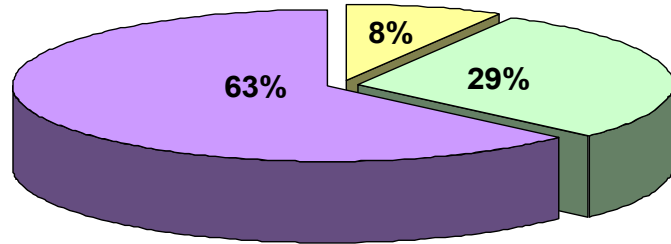

realfm97.8

το αληθινό ραδιόφωνο

το αγαπημένο βασιστόφωνο

Ο [realfm 97.8](#) «άνοιξε» τα μικρόφωνα του τον Σεπτέμβριο του 2007.

Είναι το πρώτο talk radio στην Ελλάδα.

Έξυπνοι και αιχμηροί σχολιασμοί της επικαιρότητας από κορυφαίους δημοσιογράφους και ραδιοφωνικούς παραγωγούς, συνεντεύξεις που «βγάζουν» ειδήσεις, πλούσιο αθλητικό παρασκήνιο, γερές δόσεις χιούμορ και ποιοτική μουσική.

Η επιτυχία του Real FM 97.8 στηρίζεται στην επικοινωνία με τους ακροατές.

ΦΥΛΛΟ

■ ΑΝΤΡΕΣ ■ ΓΥΝΑΙΚΕΣ

ΗΛΙΚΙΑ

■ 13-17 ■ 18-24 ■ 25-34 ■ 35-44 ■ 45-54 ■ 55+

ΜΟΡΦΩΣΗ

■ ΚΑΤΩΤΕΡΗ ■ ΜΕΣΗ ■ ΑΝΩΤΕΡΗ/ΑΝΩΤΑΤΗ

Κ/Ο ΤΑΞΗ

■ D/E ■ C1/C2 ■ Α/Β

ΕΠΑΓΓΕΛΜΑ

ΠΕΡΙΟΧΗ

13 – 70
ΔΕΥΤΕΡΑ – ΠΑΡΑΣΚΕΥΗ
ΜΕΣΗ ΗΜΕΡΗΣΙΑ ΑΚΡΟΑΜΑΤΙΚΟΤΗΤΑ (% επί των ακροατών)

ΑΝΤΡΕΣ 13 – 70
ΔΕΥΤΕΡΑ – ΠΑΡΑΣΚΕΥΗ
ΜΕΣΗ ΗΜΕΡΗΣΙΑ ΑΚΡΟΑΜΑΤΙΚΟΤΗΤΑ (% επί των ακροατών)

ΓΥΝΑΙΚΕΣ 13 – 70
ΔΕΥΤΕΡΑ – ΠΑΡΑΣΚΕΥΗ
ΜΕΣΗ ΗΜΕΡΗΣΙΑ ΑΚΡΟΑΜΑΤΙΚΟΤΗΤΑ (% επί των ακροατών)

35 - 54
ΔΕΥΤΕΡΑ – ΠΑΡΑΣΚΕΥΗ
ΜΕΣΗ ΗΜΕΡΗΣΙΑ ΑΚΡΟΑΜΑΤΙΚΟΤΗΤΑ (% επί των ακροατών)

ΑΝΤΡΕΣ 35 - 54
ΔΕΥΤΕΡΑ – ΠΑΡΑΣΚΕΥΗ
ΜΕΣΗ ΗΜΕΡΗΣΙΑ ΑΚΡΟΑΜΑΤΙΚΟΤΗΤΑ (% επί των ακροατών)

ΓΥΝΑΙΚΕΣ 35 – 54
ΔΕΥΤΕΡΑ – ΠΑΡΑΣΚΕΥΗ
ΜΕΣΗ ΗΜΕΡΗΣΙΑ ΑΚΡΟΑΜΑΤΙΚΟΤΗΤΑ (% επί των ακροατών)