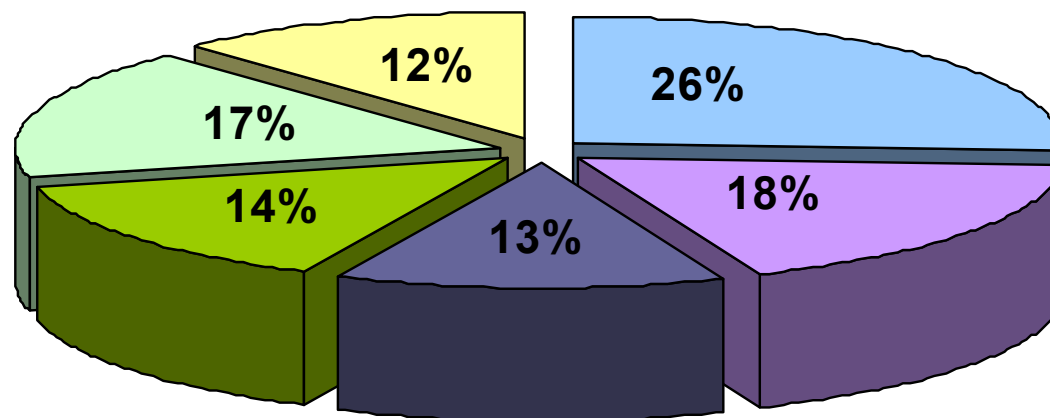

realfm97.8

το αληθινό ραδιόφωνο

το αγαπημένο βασιστόφωνο

Ο [realfm 97.8](#) «άνοιξε» τα μικρόφωνα του τον Σεπτέμβριο του 2007.

Είναι το πρώτο talk radio στην Ελλάδα.

Έξυπνοι και αιχμηροί σχολιασμοί της επικαιρότητας από κορυφαίους δημοσιογράφους και ραδιοφωνικούς παραγωγούς, συνεντεύξεις που «βγάζουν» ειδήσεις, πλούσιο αθλητικό παρασκήνιο, γερές δόσεις χιούμορ και ποιοτική μουσική.

Η επιτυχία του Real FM 97.8 στηρίζεται στην επικοινωνία με τους ακροατές.

ΦΥΛΛΟ

■ ΑΝΤΡΕΣ ■ ΓΥΝΑΙΚΕΣ

ΗΛΙΚΙΑ

■ 13-17 ■ 18-24 ■ 25-34 ■ 35-44 ■ 45-54 ■ 55+

ΜΟΡΦΩΣΗ

■ ΚΑΤΩΤΕΡΗ ■ ΜΕΣΗ ■ ΑΝΩΤΕΡΗ/ΑΝΩΤΑΤΗ

Κ/Ο ΤΑΞΗ

■ D/E ■ C1/C2 ■ Α/Β

ΕΠΑΓΓΕΛΜΑ

ΠΕΡΙΟΧΗ

13 – 70
ΔΕΥΤΕΡΑ – ΠΑΡΑΣΚΕΥΗ
ΜΕΣΗ ΗΜΕΡΗΣΙΑ ΑΚΡΟΑΜΑΤΙΚΟΤΗΤΑ (% επί των ακροατών)

ΑΝΤΡΕΣ 13 – 70
ΔΕΥΤΕΡΑ – ΠΑΡΑΣΚΕΥΗ
ΜΕΣΗ ΗΜΕΡΗΣΙΑ ΑΚΡΟΑΜΑΤΙΚΟΤΗΤΑ (% επί των ακροατών)

ΓΥΝΑΙΚΕΣ 13 – 70
ΔΕΥΤΕΡΑ – ΠΑΡΑΣΚΕΥΗ
ΜΕΣΗ ΗΜΕΡΗΣΙΑ ΑΚΡΟΑΜΑΤΙΚΟΤΗΤΑ (% επί των ακροατών)

35 - 54
ΔΕΥΤΕΡΑ – ΠΑΡΑΣΚΕΥΗ
ΜΕΣΗ ΗΜΕΡΗΣΙΑ ΑΚΡΟΑΜΑΤΙΚΟΤΗΤΑ (% επί των ακροατών)

ΑΝΤΡΕΣ 35 - 54
ΔΕΥΤΕΡΑ – ΠΑΡΑΣΚΕΥΗ
ΜΕΣΗ ΗΜΕΡΗΣΙΑ ΑΚΡΟΑΜΑΤΙΚΟΤΗΤΑ (% επί των ακροατών)

ΓΥΝΑΙΚΕΣ 35 – 54
ΔΕΥΤΕΡΑ – ΠΑΡΑΣΚΕΥΗ
ΜΕΣΗ ΗΜΕΡΗΣΙΑ ΑΚΡΟΑΜΑΤΙΚΟΤΗΤΑ (% επί των ακροατών)