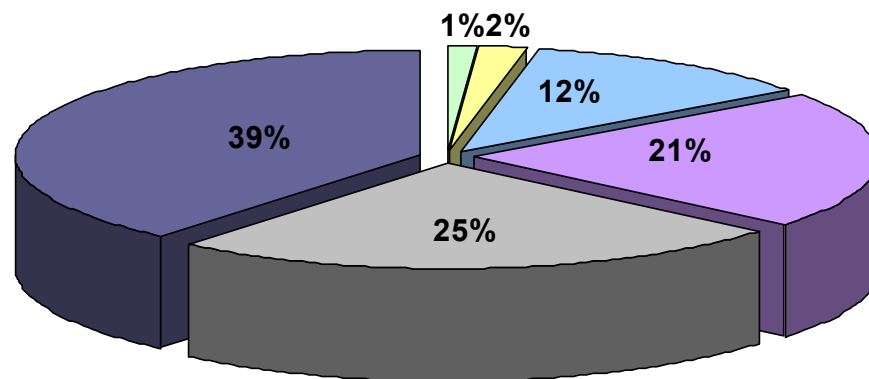

realfm97.8

το αληθινό ραδιόφωνο

το αγαπημένο βασιστόφωνο

Ο [realfm 97.8](#) «άνοιξε» τα μικρόφωνα του τον Σεπτέμβριο του 2007.

Είναι το πρώτο talk radio στην Ελλάδα.

Έξυπνοι και αιχμηροί σχολιασμοί της επικαιρότητας από κορυφαίους δημοσιογράφους και ραδιοφωνικούς παραγωγούς, συνεντεύξεις που «βγάζουν» ειδήσεις, πλούσιο αθλητικό παρασκήνιο, γερές δόσεις χιούμορ και ποιοτική μουσική.

Η επιτυχία του Real FM 97.8 στηρίζεται στην επικοινωνία με τους ακροατές.

ΦΥΛΛΟ

■ ΑΝΤΡΕΣ ■ ΓΥΝΑΙΚΕΣ

ΗΛΙΚΙΑ

■ 13-17 ■ 18-24 ■ 25-34 ■ 35-44 ■ 45-54 ■ 55+

ΜΟΡΦΩΣΗ

■ ΚΑΤΩΤΕΡΗ ■ ΜΕΣΗ ■ ΑΝΩΤΕΡΗ/ΑΝΩΤΑΤΗ

Κ/Ο ΤΑΞΗ

■ D/E ■ C1/C2 ■ Α/Β

ΕΠΑΓΓΕΛΜΑ

ΠΕΡΙΟΧΗ

13 – 70
ΔΕΥΤΕΡΑ – ΠΑΡΑΣΚΕΥΗ
ΜΕΣΗ ΗΜΕΡΗΣΙΑ ΑΚΡΟΑΜΑΤΙΚΟΤΗΤΑ (% επί των ακροατών)

ΑΝΤΡΕΣ 13 – 70
ΔΕΥΤΕΡΑ – ΠΑΡΑΣΚΕΥΗ
ΜΕΣΗ ΗΜΕΡΗΣΙΑ ΑΚΡΟΑΜΑΤΙΚΟΤΗΤΑ (% επί των ακροατών)

ΓΥΝΑΙΚΕΣ 13 – 70
ΔΕΥΤΕΡΑ – ΠΑΡΑΣΚΕΥΗ
ΜΕΣΗ ΗΜΕΡΗΣΙΑ ΑΚΡΟΑΜΑΤΙΚΟΤΗΤΑ (% επί των ακροατών)

35 - 54
ΔΕΥΤΕΡΑ – ΠΑΡΑΣΚΕΥΗ
ΜΕΣΗ ΗΜΕΡΗΣΙΑ ΑΚΡΟΑΜΑΤΙΚΟΤΗΤΑ (% επί των ακροατών)

ΑΝΤΡΕΣ 35 - 54
ΔΕΥΤΕΡΑ – ΠΑΡΑΣΚΕΥΗ
ΜΕΣΗ ΗΜΕΡΗΣΙΑ ΑΚΡΟΑΜΑΤΙΚΟΤΗΤΑ (% επί των ακροατών)

ΓΥΝΑΙΚΕΣ 35 – 54
ΔΕΥΤΕΡΑ – ΠΑΡΑΣΚΕΥΗ
ΜΕΣΗ ΗΜΕΡΗΣΙΑ ΑΚΡΟΑΜΑΤΙΚΟΤΗΤΑ (% επί των ακροατών)