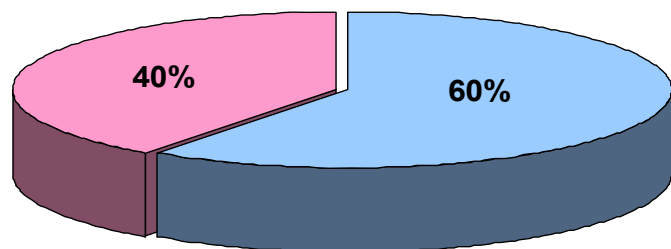

realfm97.8

το αληθινό ραδιόφωνο

το αγαπημένο βασιστόφωνο

Ο [realfm 97.8](#) «άνοιξε» τα μικρόφωνα του τον Σεπτέμβριο του 2007.

Είναι το πρώτο talk radio στην Ελλάδα.

Έξυπνοι και αιχμηροί σχολιασμοί της επικαιρότητας από κορυφαίους δημοσιογράφους και ραδιοφωνικούς παραγωγούς, συνεντεύξεις που «βγάζουν» ειδήσεις, πλούσιο αθλητικό παρασκήνιο, γερές δόσεις χιούμορ και ποιοτική μουσική.

Η επιτυχία του Real FM 97.8 στηρίζεται στην επικοινωνία με τους ακροατές.

ΦΥΛΛΟ

■ ΑΝΤΡΕΣ ■ ΓΥΝΑΙΚΕΣ

ΗΛΙΚΙΑ

■ 13-17 ■ 18-24 ■ 25-34 ■ 35-44 ■ 45-54 ■ 55+

ΜΟΡΦΩΣΗ

■ ΚΑΤΩΤΕΡΗ ■ ΜΕΣΗ ■ ΑΝΩΤΕΡΗ/ΑΝΩΤΑΤΗ

Κ/Ο ΤΑΞΗ

■ D/E ■ C1/C2 ■ Α/Β

ΕΠΑΓΓΕΛΜΑ

ΠΕΡΙΟΧΗ

13 – 70
ΔΕΥΤΕΡΑ – ΠΑΡΑΣΚΕΥΗ
ΜΕΣΗ ΗΜΕΡΗΣΙΑ ΑΚΡΟΑΜΑΤΙΚΟΤΗΤΑ (% επί των ακροατών)

ΑΝΤΡΕΣ 13 – 70
ΔΕΥΤΕΡΑ – ΠΑΡΑΣΚΕΥΗ
ΜΕΣΗ ΗΜΕΡΗΣΙΑ ΑΚΡΟΑΜΑΤΙΚΟΤΗΤΑ (% επί των ακροατών)

ΓΥΝΑΙΚΕΣ 13 – 70
ΔΕΥΤΕΡΑ – ΠΑΡΑΣΚΕΥΗ
ΜΕΣΗ ΗΜΕΡΗΣΙΑ ΑΚΡΟΑΜΑΤΙΚΟΤΗΤΑ (% επί των ακροατών)

35 - 54
ΔΕΥΤΕΡΑ – ΠΑΡΑΣΚΕΥΗ
ΜΕΣΗ ΗΜΕΡΗΣΙΑ ΑΚΡΟΑΜΑΤΙΚΟΤΗΤΑ (% επί των ακροατών)

ΑΝΤΡΕΣ 35 - 54
ΔΕΥΤΕΡΑ – ΠΑΡΑΣΚΕΥΗ
ΜΕΣΗ ΗΜΕΡΗΣΙΑ ΑΚΡΟΑΜΑΤΙΚΟΤΗΤΑ (% επί των ακροατών)

ΓΥΝΑΙΚΕΣ 35 – 54
ΔΕΥΤΕΡΑ – ΠΑΡΑΣΚΕΥΗ
ΜΕΣΗ ΗΜΕΡΗΣΙΑ ΑΚΡΟΑΜΑΤΙΚΟΤΗΤΑ (% επί των ακροατών)