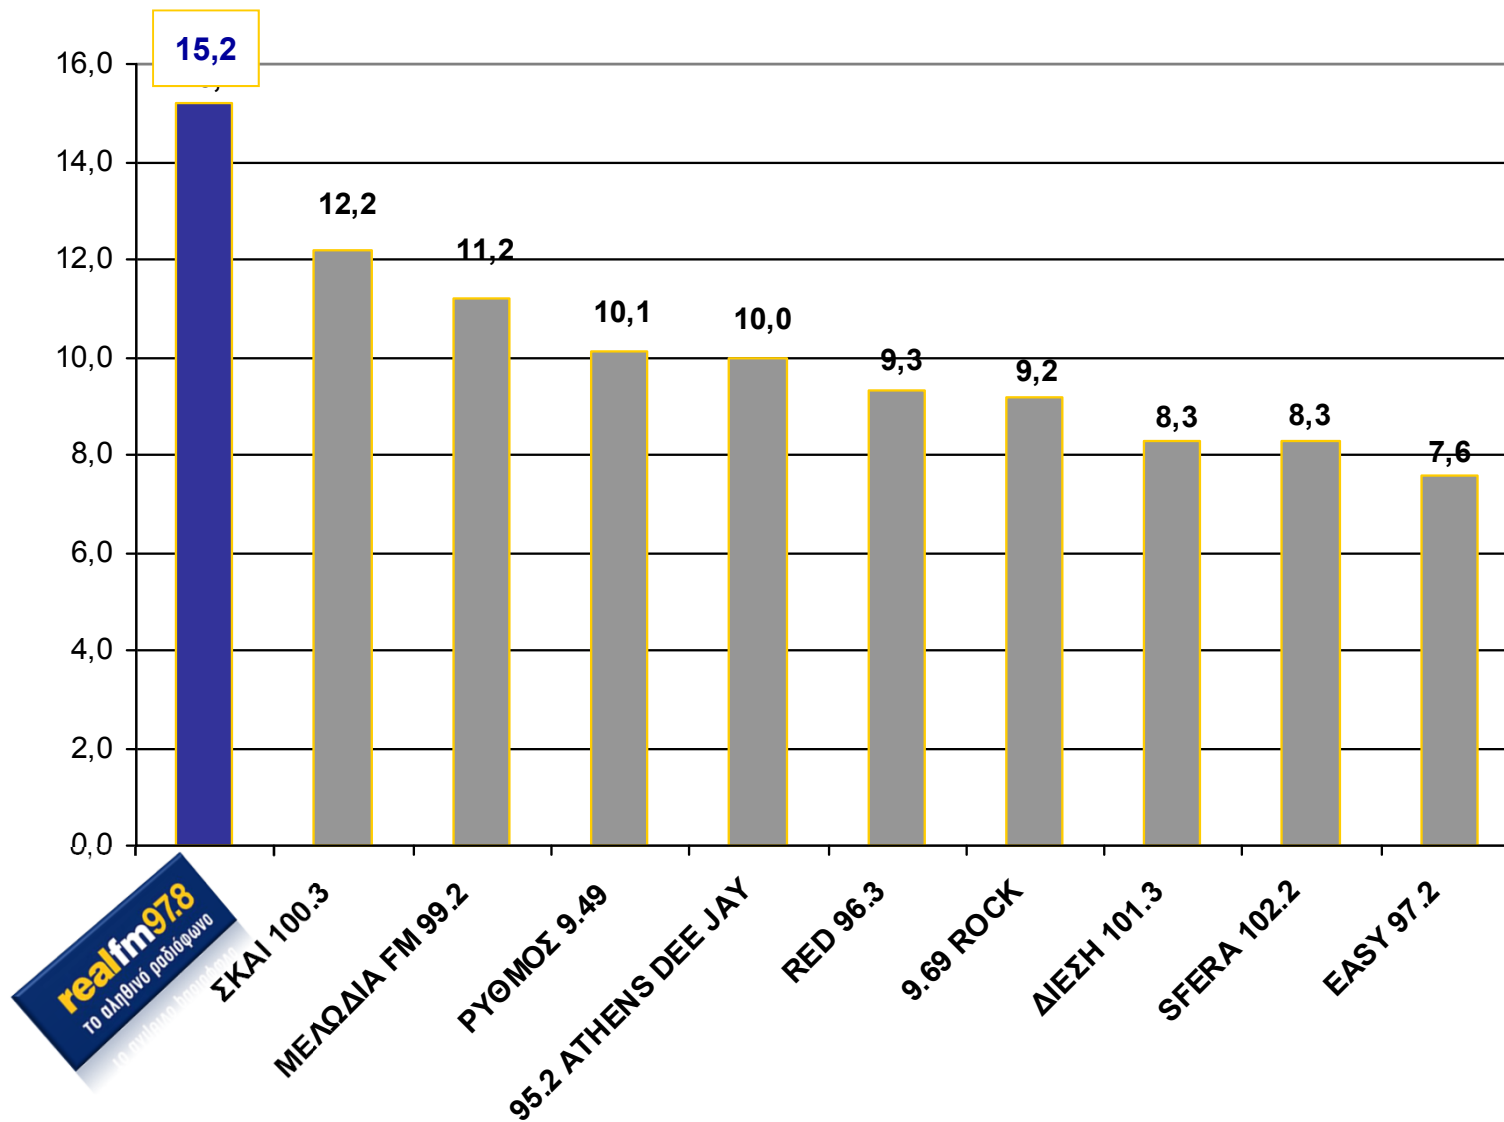

Η επιτυχία του Real FM 97.8 στηρίζεται στην επικοινωνία με τους ακροατές.

ΦΥΛΛΟ

■ ΑΝΤΡΕΣ ■ ΓΥΝΑΙΚΕΣ

ΗΛΙΚΙΑ

■ 13-17 ■ 18-24 ■ 25-34 ■ 35-44 ■ 45-54 ■ 55+

ΜΟΡΦΩΣΗ

■ ΚΑΤΩΤΕΡΗ ■ ΜΕΣΗ ■ ΑΝΩΤΕΡΗ/ΑΝΩΤΑΤΗ

Κ/Ο ΤΑΞΗ

■ D/E ■ C1/C2 ■ Α/Β

ΕΠΑΓΓΕΛΜΑ

ΠΕΡΙΟΧΗ

13 – 70
ΔΕΥΤΕΡΑ – ΠΑΡΑΣΚΕΥΗ
ΜΕΣΗ ΗΜΕΡΗΣΙΑ ΑΚΡΟΑΜΑΤΙΚΟΤΗΤΑ (% επί των ακροατών)

ΑΝΤΡΕΣ 13 – 70
ΔΕΥΤΕΡΑ – ΠΑΡΑΣΚΕΥΗ
ΜΕΣΗ ΗΜΕΡΗΣΙΑ ΑΚΡΟΑΜΑΤΙΚΟΤΗΤΑ (% επί των ακροατών)

ΓΥΝΑΙΚΕΣ 13 – 70
ΔΕΥΤΕΡΑ – ΠΑΡΑΣΚΕΥΗ
ΜΕΣΗ ΗΜΕΡΗΣΙΑ ΑΚΡΟΑΜΑΤΙΚΟΤΗΤΑ (% επί των ακροατών)

35 - 54
ΔΕΥΤΕΡΑ – ΠΑΡΑΣΚΕΥΗ
ΜΕΣΗ ΗΜΕΡΗΣΙΑ ΑΚΡΟΑΜΑΤΙΚΟΤΗΤΑ (% επί των ακροατών)

ΑΝΤΡΕΣ 35 - 54
ΔΕΥΤΕΡΑ – ΠΑΡΑΣΚΕΥΗ
ΜΕΣΗ ΗΜΕΡΗΣΙΑ ΑΚΡΟΑΜΑΤΙΚΟΤΗΤΑ (% επί των ακροατών)

ΓΥΝΑΙΚΕΣ 35 – 54
ΔΕΥΤΕΡΑ – ΠΑΡΑΣΚΕΥΗ
ΜΕΣΗ ΗΜΕΡΗΣΙΑ ΑΚΡΟΑΜΑΤΙΚΟΤΗΤΑ (% επί των ακροατών)