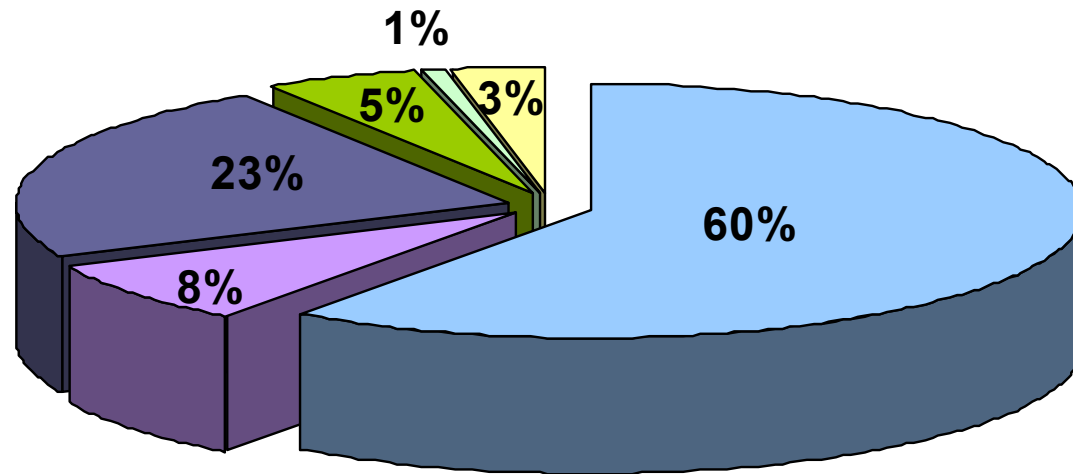

realfm97.8

το αληθινό ραδιόφωνο

το αγαπημένο βασιστόφωνο

Ο [realfm 97.8](#) «άνοιξε» τα μικρόφωνα του τον Σεπτέμβριο του 2007.

Είναι το πρώτο talk radio στην Ελλάδα.

Έξυπνοι και αιχμηροί σχολιασμοί της επικαιρότητας από κορυφαίους δημοσιογράφους και ραδιοφωνικούς παραγωγούς, συνεντεύξεις που «βγάζουν» ειδήσεις, πλούσιο αθλητικό παρασκήνιο, γερές δόσεις χιούμορ και ποιοτική μουσική.

Η επιτυχία του Real FM 97.8 στηρίζεται στην επικοινωνία με τους ακροατές.

ΦΥΛΛΟ

■ ΑΝΤΡΕΣ ■ ΓΥΝΑΙΚΕΣ

ΗΛΙΚΙΑ

■ 13-17 ■ 18-24 ■ 25-34 ■ 35-44 ■ 45-54 ■ 55+

ΜΟΡΦΩΣΗ

■ ΚΑΤΩΤΕΡΗ ■ ΜΕΣΗ ■ ΑΝΩΤΕΡΗ/ΑΝΩΤΑΤΗ

Κ/Ο ΤΑΞΗ

■ D/E ■ C1/C2 ■ Α/Β

ΕΠΑΓΓΕΛΜΑ

ΠΕΡΙΟΧΗ

13 – 70
ΔΕΥΤΕΡΑ – ΠΑΡΑΣΚΕΥΗ
ΜΕΣΗ ΗΜΕΡΗΣΙΑ ΑΚΡΟΑΜΑΤΙΚΟΤΗΤΑ (% επί των ακροατών)

ΑΝΤΡΕΣ 13 – 70
ΔΕΥΤΕΡΑ – ΠΑΡΑΣΚΕΥΗ
ΜΕΣΗ ΗΜΕΡΗΣΙΑ ΑΚΡΟΑΜΑΤΙΚΟΤΗΤΑ (% επί των ακροατών)

ΓΥΝΑΙΚΕΣ 13 – 70
ΔΕΥΤΕΡΑ – ΠΑΡΑΣΚΕΥΗ
ΜΕΣΗ ΗΜΕΡΗΣΙΑ ΑΚΡΟΑΜΑΤΙΚΟΤΗΤΑ (% επί των ακροατών)

35 - 54
ΔΕΥΤΕΡΑ – ΠΑΡΑΣΚΕΥΗ
ΜΕΣΗ ΗΜΕΡΗΣΙΑ ΑΚΡΟΑΜΑΤΙΚΟΤΗΤΑ (% επί των ακροατών)

ΑΝΤΡΕΣ 35 - 54
ΔΕΥΤΕΡΑ – ΠΑΡΑΣΚΕΥΗ
ΜΕΣΗ ΗΜΕΡΗΣΙΑ ΑΚΡΟΑΜΑΤΙΚΟΤΗΤΑ (% επί των ακροατών)

ΓΥΝΑΙΚΕΣ 35 – 54
ΔΕΥΤΕΡΑ – ΠΑΡΑΣΚΕΥΗ
ΜΕΣΗ ΗΜΕΡΗΣΙΑ ΑΚΡΟΑΜΑΤΙΚΟΤΗΤΑ (% επί των ακροατών)