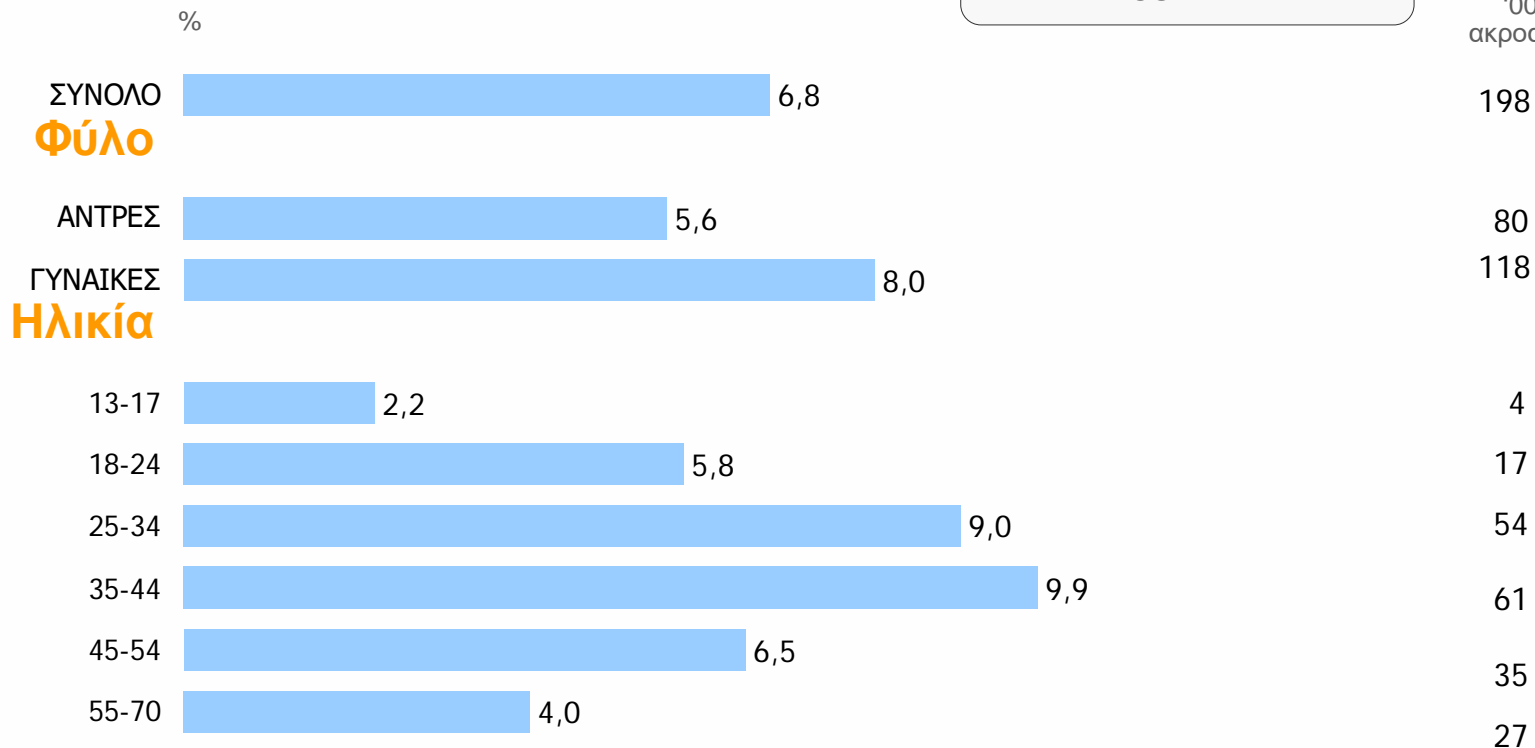

Μέση Ημερήσια Ακροαματικότητα **Φύλο & Ηλικία**

Μέσος Χρόνος Ακρόασης
 93 min

‘000
 ακροατών

Μέση Ημερήσια Ακροαματικότητα

Περιοχή

Μέση Ημερήσια Ακροαματικότητα Κ/Ο Τάξη & Μόρφωση

ΕΞΕΛΙΞΗ ΡΑΔΙΟΦΩΝΙΚΩΝ ΣΤΑΘΜΩΝ ΑΤΤΙΚΗΣ
ΜΕΣΗ ΗΜΕΡΗΣΙΑ ΔΕΥΤΕΡΑ - ΚΥΡΙΑΚΗ (ΕΠΙ ΤΩΝ ΑΚΡΟΑΤΩΝ)