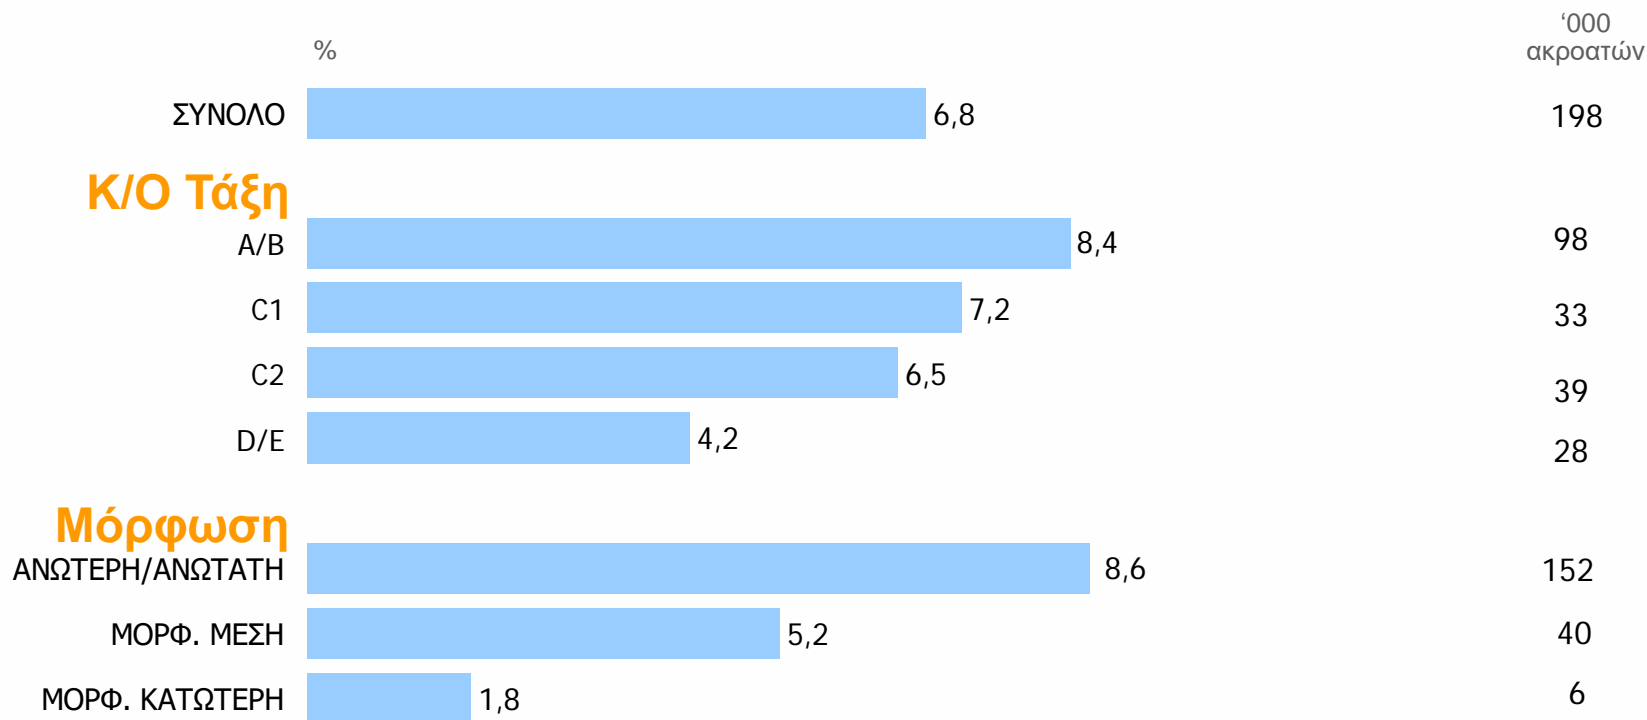

Μέση Ημερήσια Ακροαματικότητα **Φύλο & Ηλικία**

Μέσος Χρόνος Ακρόασης
 93 min

‘000
 ακροατών

Μέση Ημερήσια Ακροαματικότητα

Περιοχή

Μέση Ημερήσια Ακροαματικότητα Κ/Ο Τάξη & Μόρφωση

ΕΞΕΛΙΞΗ ΡΑΔΙΟΦΩΝΙΚΩΝ ΣΤΑΘΜΩΝ ΑΤΤΙΚΗΣ
ΜΕΣΗ ΗΜΕΡΗΣΙΑ ΔΕΥΤΕΡΑ - ΚΥΡΙΑΚΗ (ΕΠΙ ΤΩΝ ΑΚΡΟΑΤΩΝ)

ΓΥΝΑΙΚΕΣ 18-44 ΕΤΩΝ

12/09/16-04/12/16

ΑΚΡΟΑΤΕΣ (000) 749
Ακροατές(πραγματικό) 3.918

α/α		000' ακροατες	%
1	ΡΥΘΜΟΣ 9 49	102	13,6
2	95,2 ATHENS DEE JAY	88	11,7
3	ΔΙΕΣΗ 101,3	81	10,9
4	SFERA 102,2	77	10,3
5	89,8 ΔΡΟΜΟΣ FM	75	10
6	ΜΕΛΩΔΙΑ FM 99,2	72	9,6
7	RED 96,3	69	9,2
8	9,69 ROCK	69	9,2
9	EASY 97,2	64	8,6
10	PEPPER 96,6	63	8,5
11	KISS FM 92,9	63	8,4
12	ΛΑΜΨΗ 92,3	62	8,3
13	LOVE RADIO 97,5	52	6,9
14	EN LEFKO 87,7	46	6,2
15	HIT 88,9	45	6