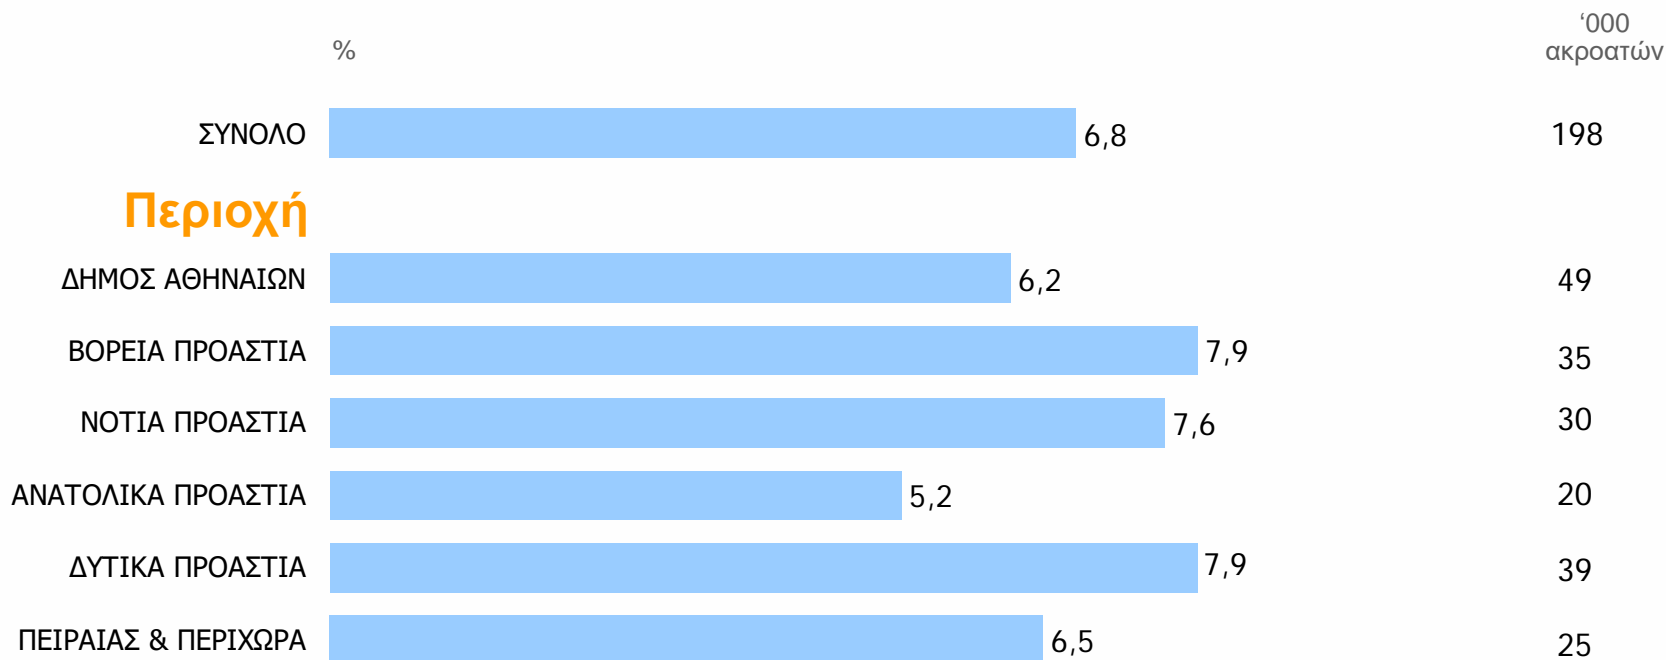

Μέση Ημερήσια Ακροαματικότητα **Φύλο & Ηλικία**

Μέσος Χρόνος Ακρόασης
 93 min

‘000
 ακροατών

Μέση Ημερήσια Ακροαματικότητα

Περιοχή

Μέση Ημερήσια Ακροαματικότητα Κ/Ο Τάξη & Μόρφωση

ΕΞΕΛΙΞΗ ΡΑΔΙΟΦΩΝΙΚΩΝ ΣΤΑΘΜΩΝ ΑΤΤΙΚΗΣ
ΜΕΣΗ ΗΜΕΡΗΣΙΑ ΔΕΥΤΕΡΑ - ΚΥΡΙΑΚΗ (ΕΠΙ ΤΩΝ ΑΚΡΟΑΤΩΝ)

ΓΥΝΑΙΚΕΣ 18-44 ΕΤΩΝ

12/09/16-04/12/16

ΑΚΡΟΑΤΕΣ (000) 749
Ακροατές(πραγματικό) 3.918

α/α		000' ακροατες	%
1	ΡΥΘΜΟΣ 9 49	102	13,6
2	95,2 ATHENS DEE JAY	88	11,7
3	ΔΙΕΣΗ 101,3	81	10,9
4	SFERA 102,2	77	10,3
5	89,8 ΔΡΟΜΟΣ FM	75	10
6	ΜΕΛΩΔΙΑ FM 99,2	72	9,6
7	RED 96,3	69	9,2
8	9,69 ROCK	69	9,2
9	EASY 97,2	64	8,6
10	PEPPER 96,6	63	8,5
11	KISS FM 92,9	63	8,4
12	ΛΑΜΨΗ 92,3	62	8,3
13	LOVE RADIO 97,5	52	6,9
14	EN LEFKO 87,7	46	6,2
15	HIT 88,9	45	6