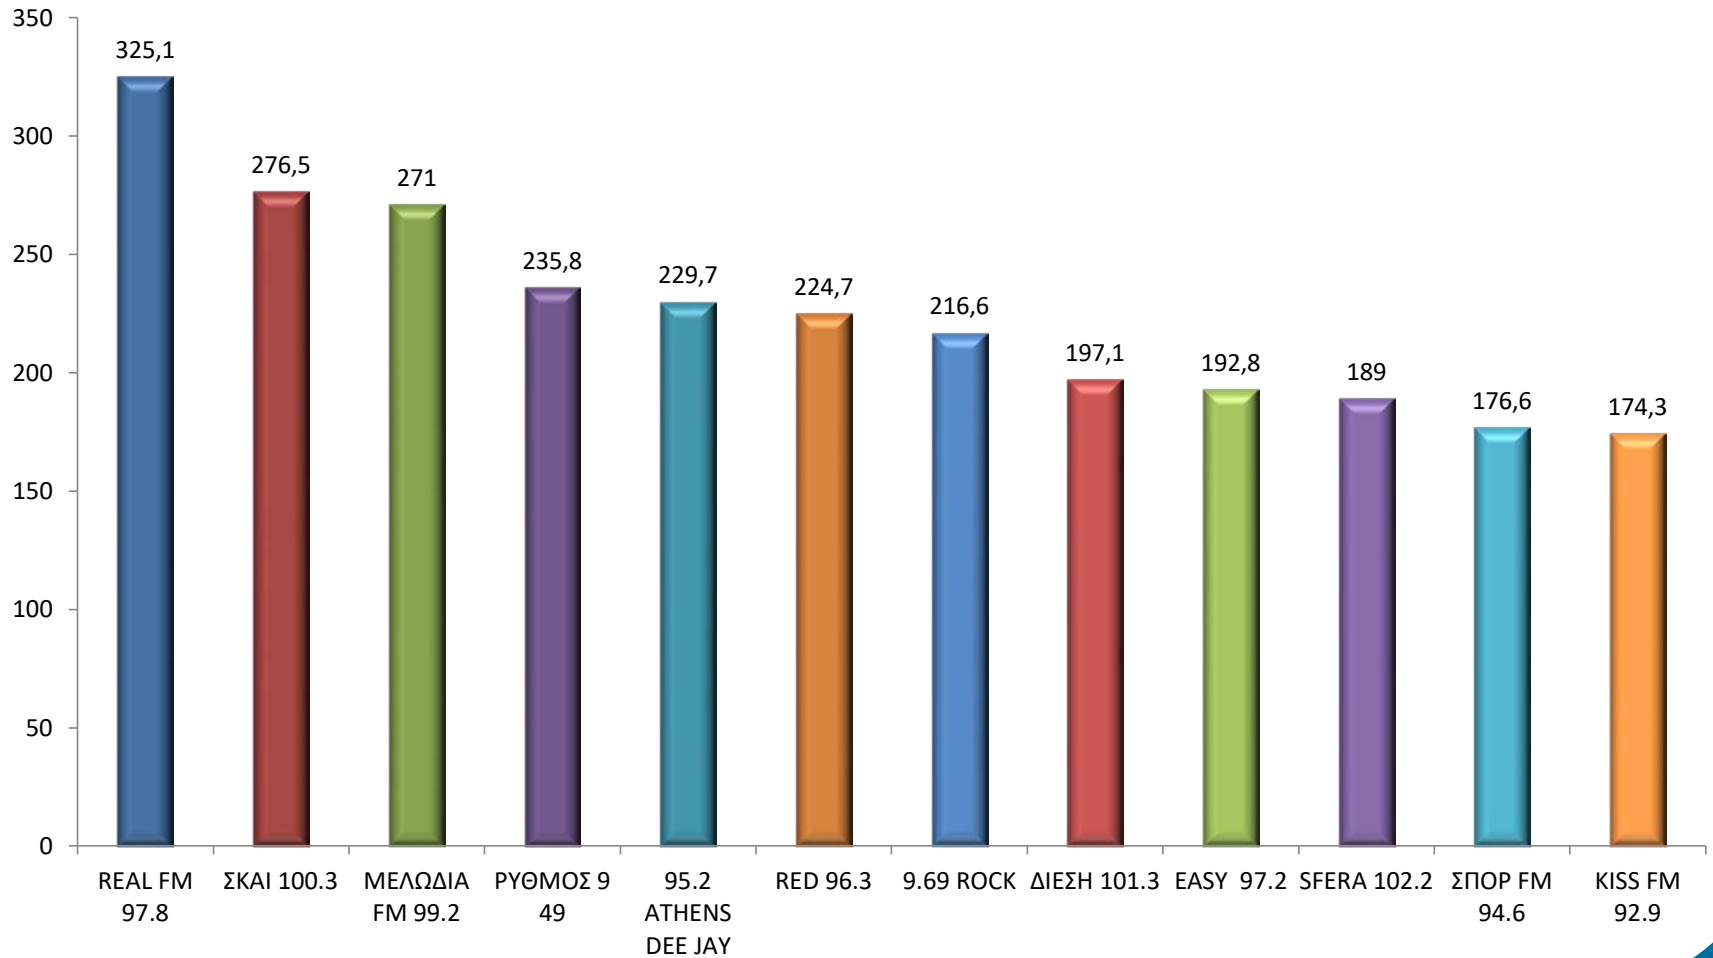

- ❖ Φύλο: 87% Άνδρες – 13% Γυναίκες
- ❖ 88% των ακροατών ανήκει στα ηλικιακά Groups από 25-70 ετών
- ❖ Το 90% των ακροατών είναι άνω του μέσου μορφωτικού επιπέδου (Μέση - Ανώτατη)
- ❖ Το 65% των ακροατών είναι άνω της μέσης κοινωνικοοικονομικής τάξης (C2- A)

Στοιχεία Ακρόασης στη μέση ημέρα Δε-Κυ, Γενικό κοινό , 13-70 ετών

Στοιχεία Ακρόασης στη μέση ημέρα Δε-Κυ, Ανδρικό κοινό , 25-70 ετών

Στοιχεία Ακρόασης στη μέση ημέρα Δε-Κυ, Γυναικείο κοινό , 25-70 ετών