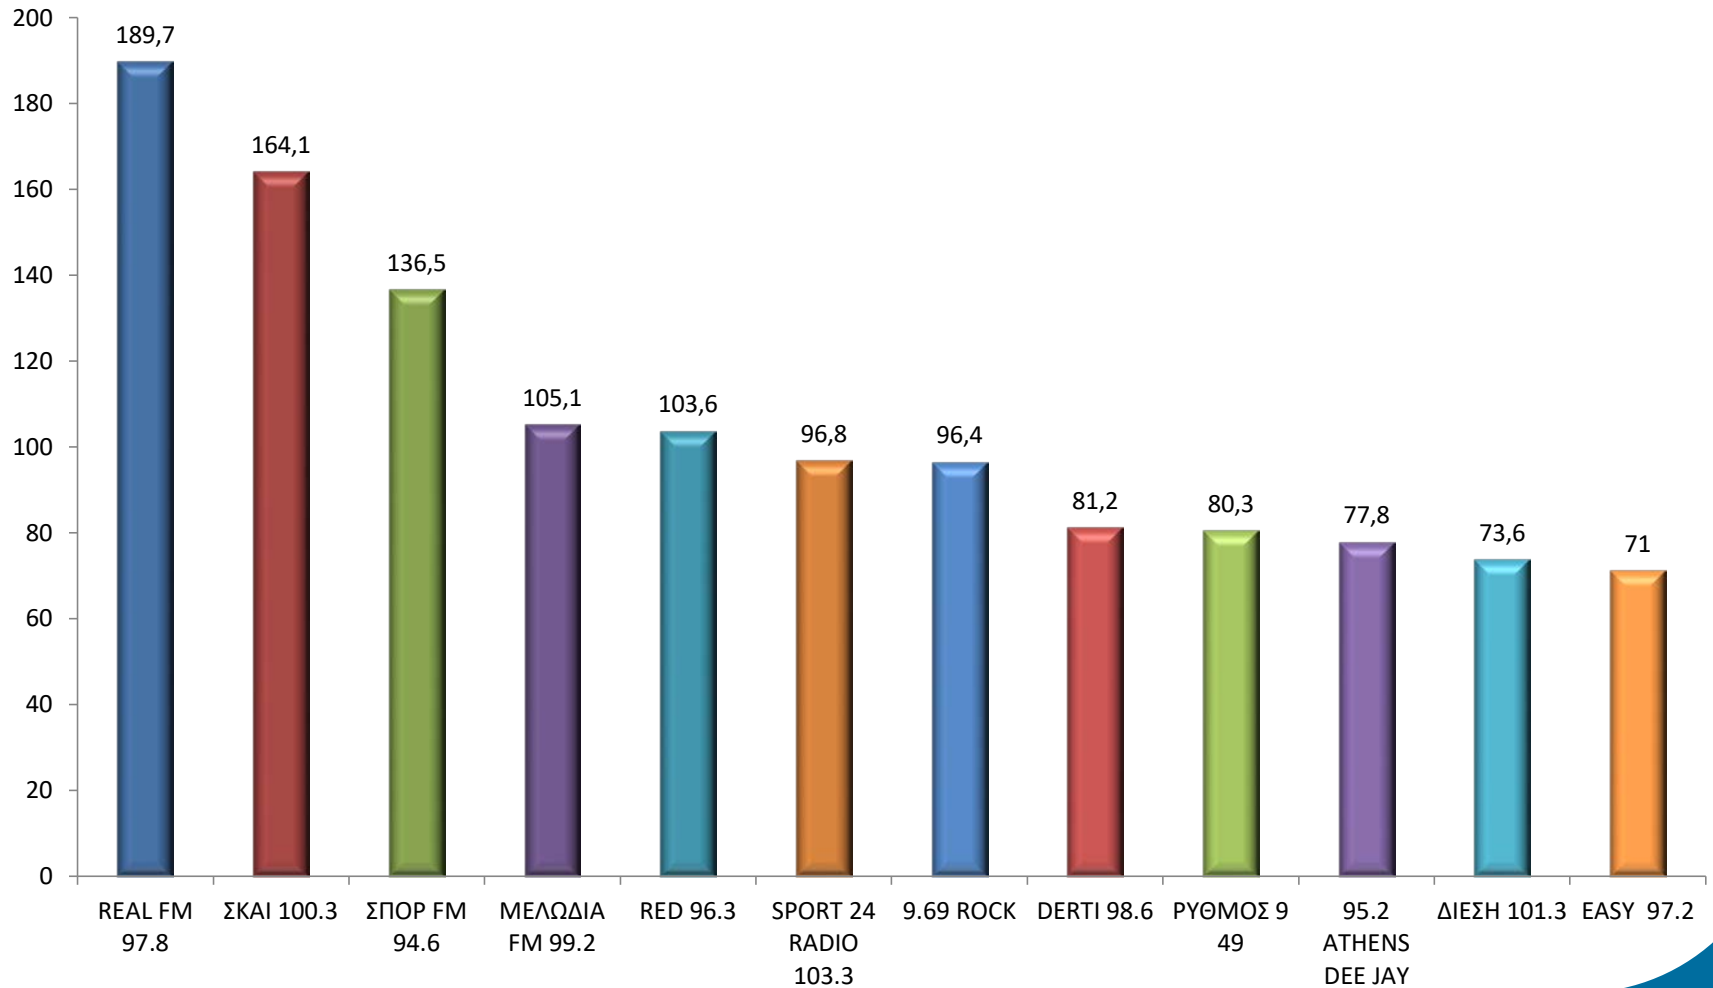

- ❖ Φύλο: 87% Άνδρες – 13% Γυναίκες
- ❖ 88% των ακροατών ανήκει στα ηλικιακά Groups από 25-70 ετών
- ❖ Το 90% των ακροατών είναι άνω του μέσου μορφωτικού επιπέδου (Μέση - Ανώτατη)
- ❖ Το 65% των ακροατών είναι άνω της μέσης κοινωνικοοικονομικής τάξης (C2- A)

Στοιχεία Ακρόασης στη μέση ημέρα Δε-Κυ, Γενικό κοινό , 13-70 ετών

Στοιχεία Ακρόασης στη μέση ημέρα Δε-Κυ, Ανδρικό κοινό , 25-70 ετών

Στοιχεία Ακρόασης στη μέση ημέρα Δε-Κυ, Γυναικείο κοινό , 25-70 ετών